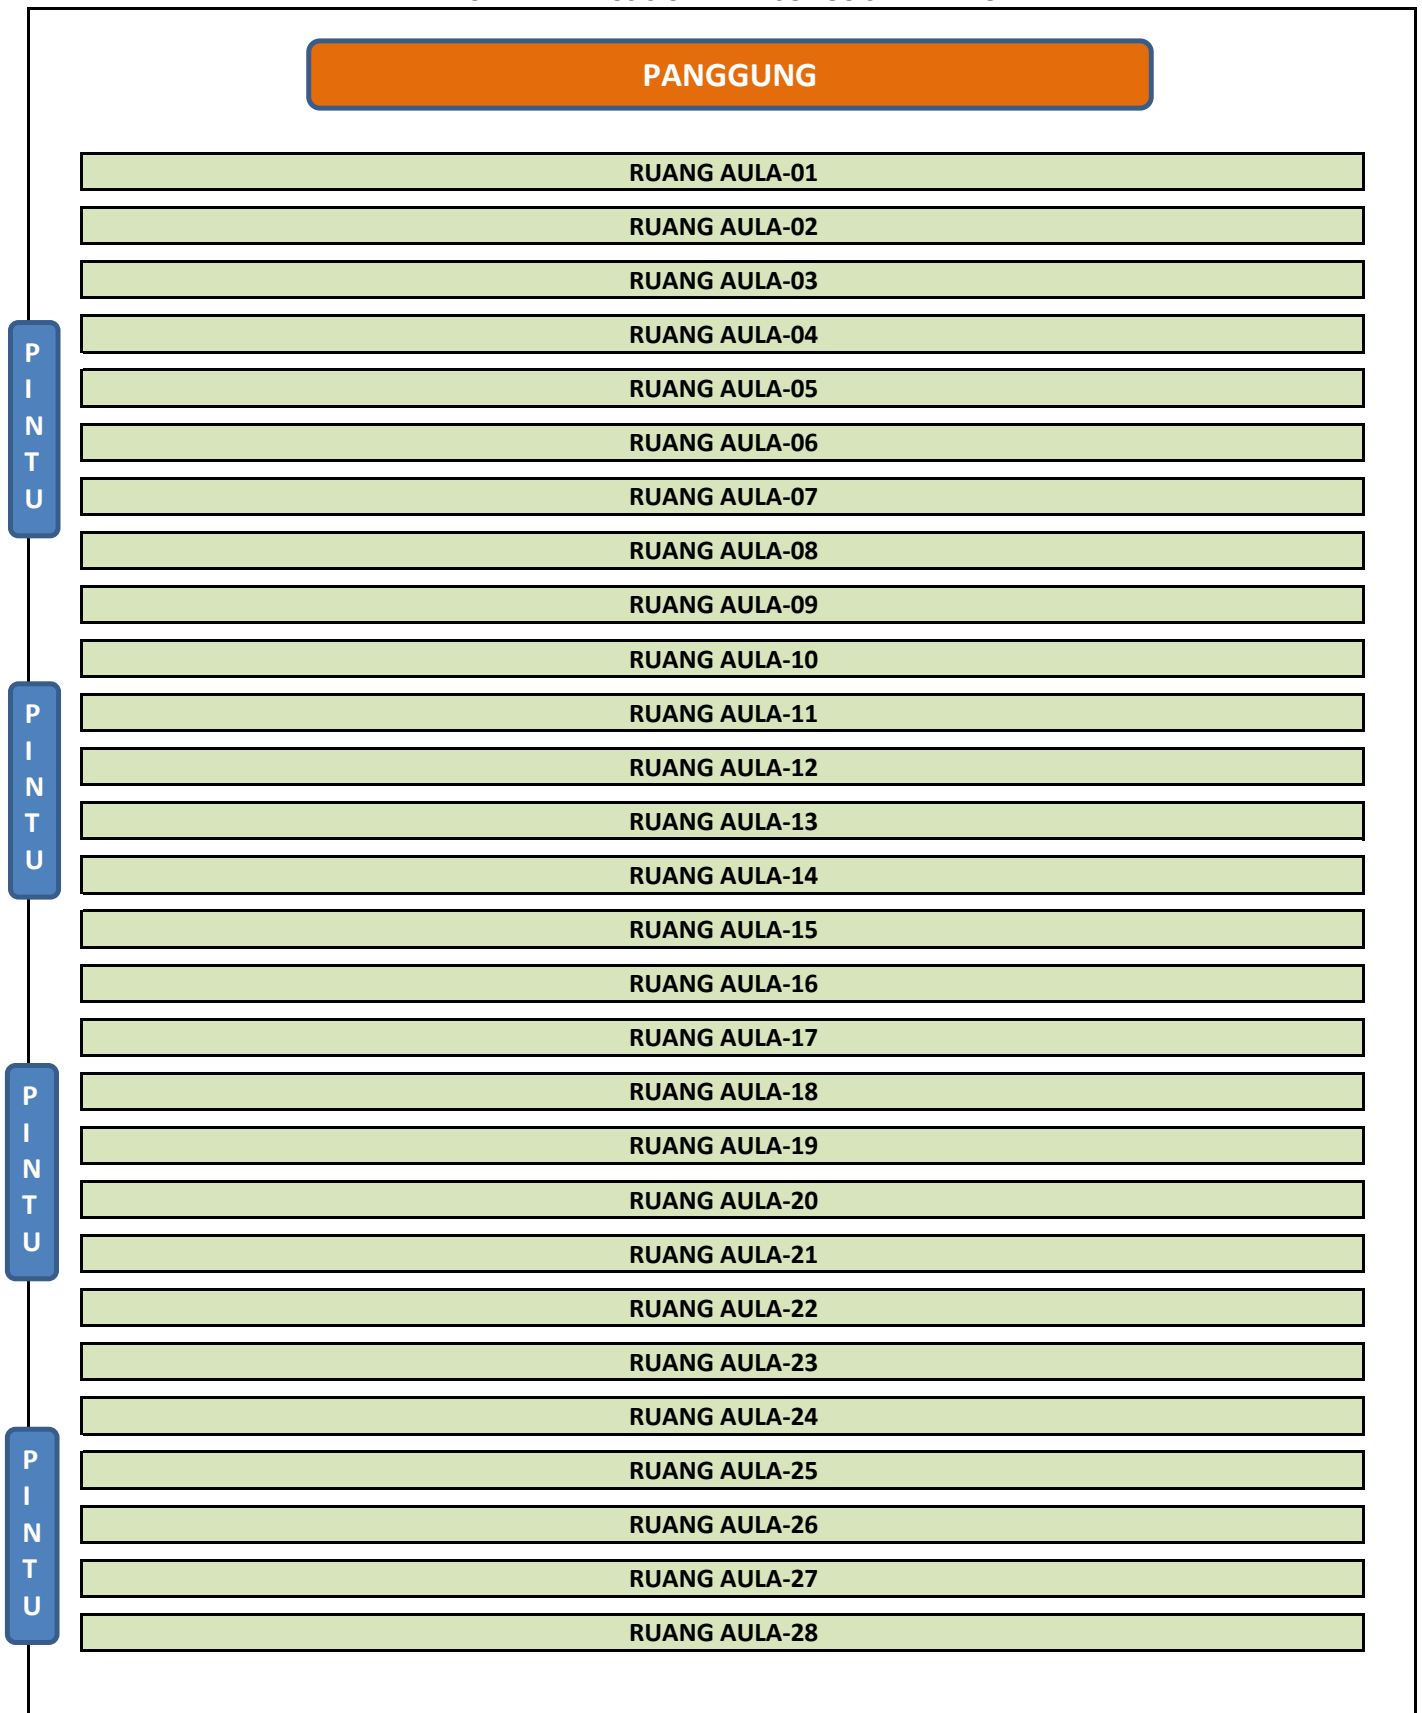

DENAH LOKASI UJIAN TULIS SELEKSI BIDIKMISI TAHUN 2017
UIN WALISONGO SEMARANG
SABTU, 16 SEPTEMBER 2017

AULA II KAMPUS 3 UIN WALISONGO SEMARANG

TRANSIT
TIMUR

TRANSIT

TRANSIT

TOILET